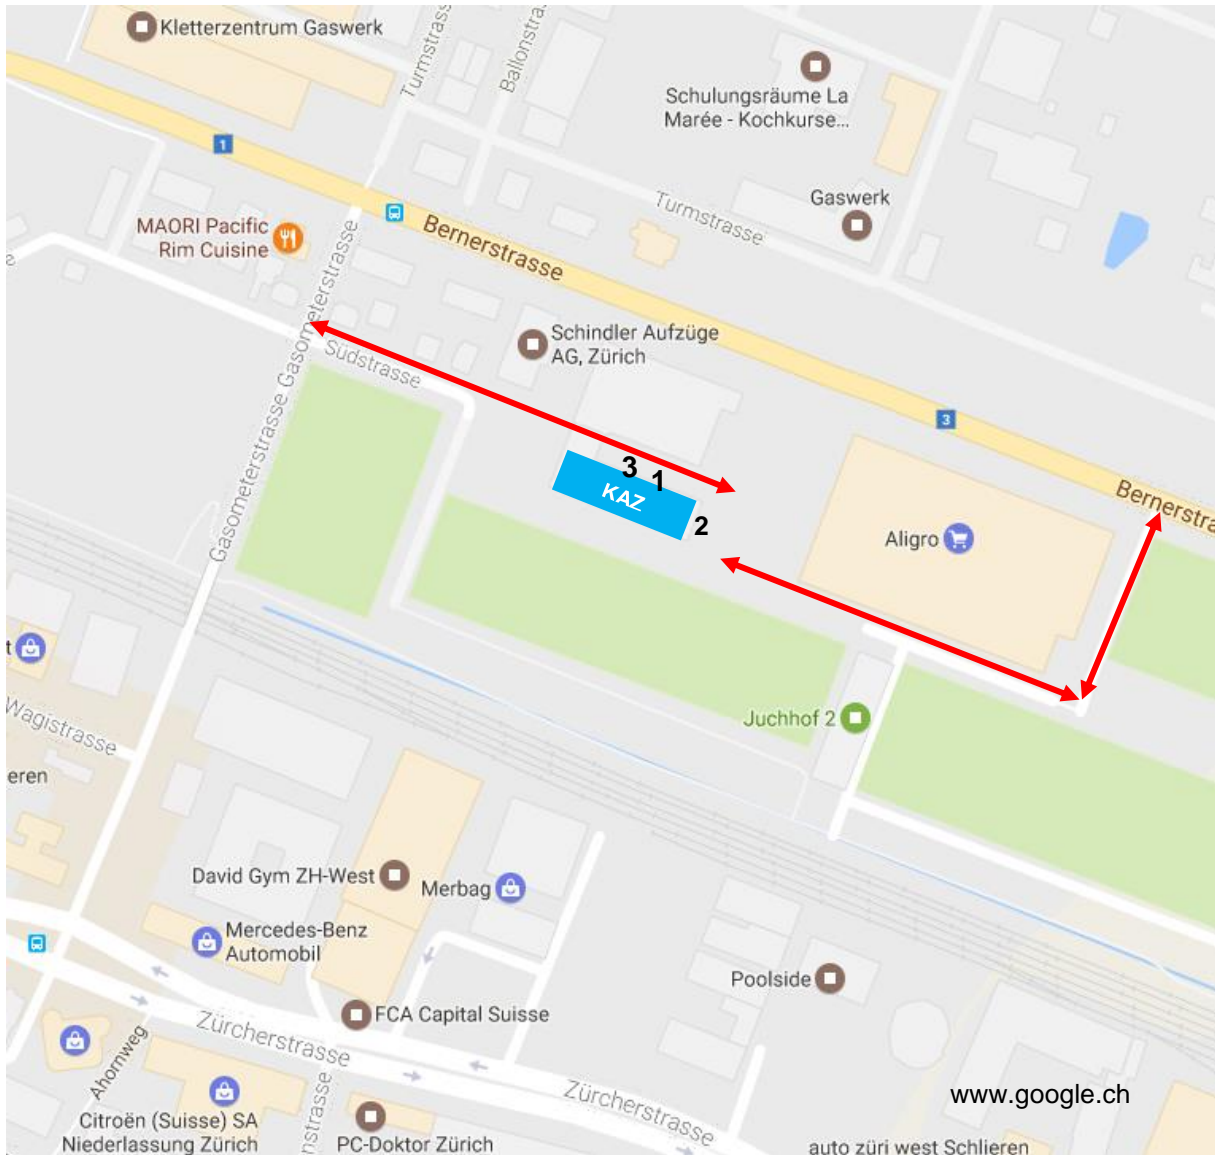

Übersichtsplan Anlieferung / Zufahrt Kantonsapotheke Zürich, Südstrasse 3, 8952 Schlieren

Legende

- 1 Haupt- und Besuchereingang Kantonsapotheke
- 2 Eingang und Rampe für Lieferanten und Abholer
- 3 Besucherparkplätze; Nr 101 - 105

Bei geschlossenem Tor an der Südstrasse bitte die Zufahrt über die Bernerstrasse und die Firma Aligro wählen.