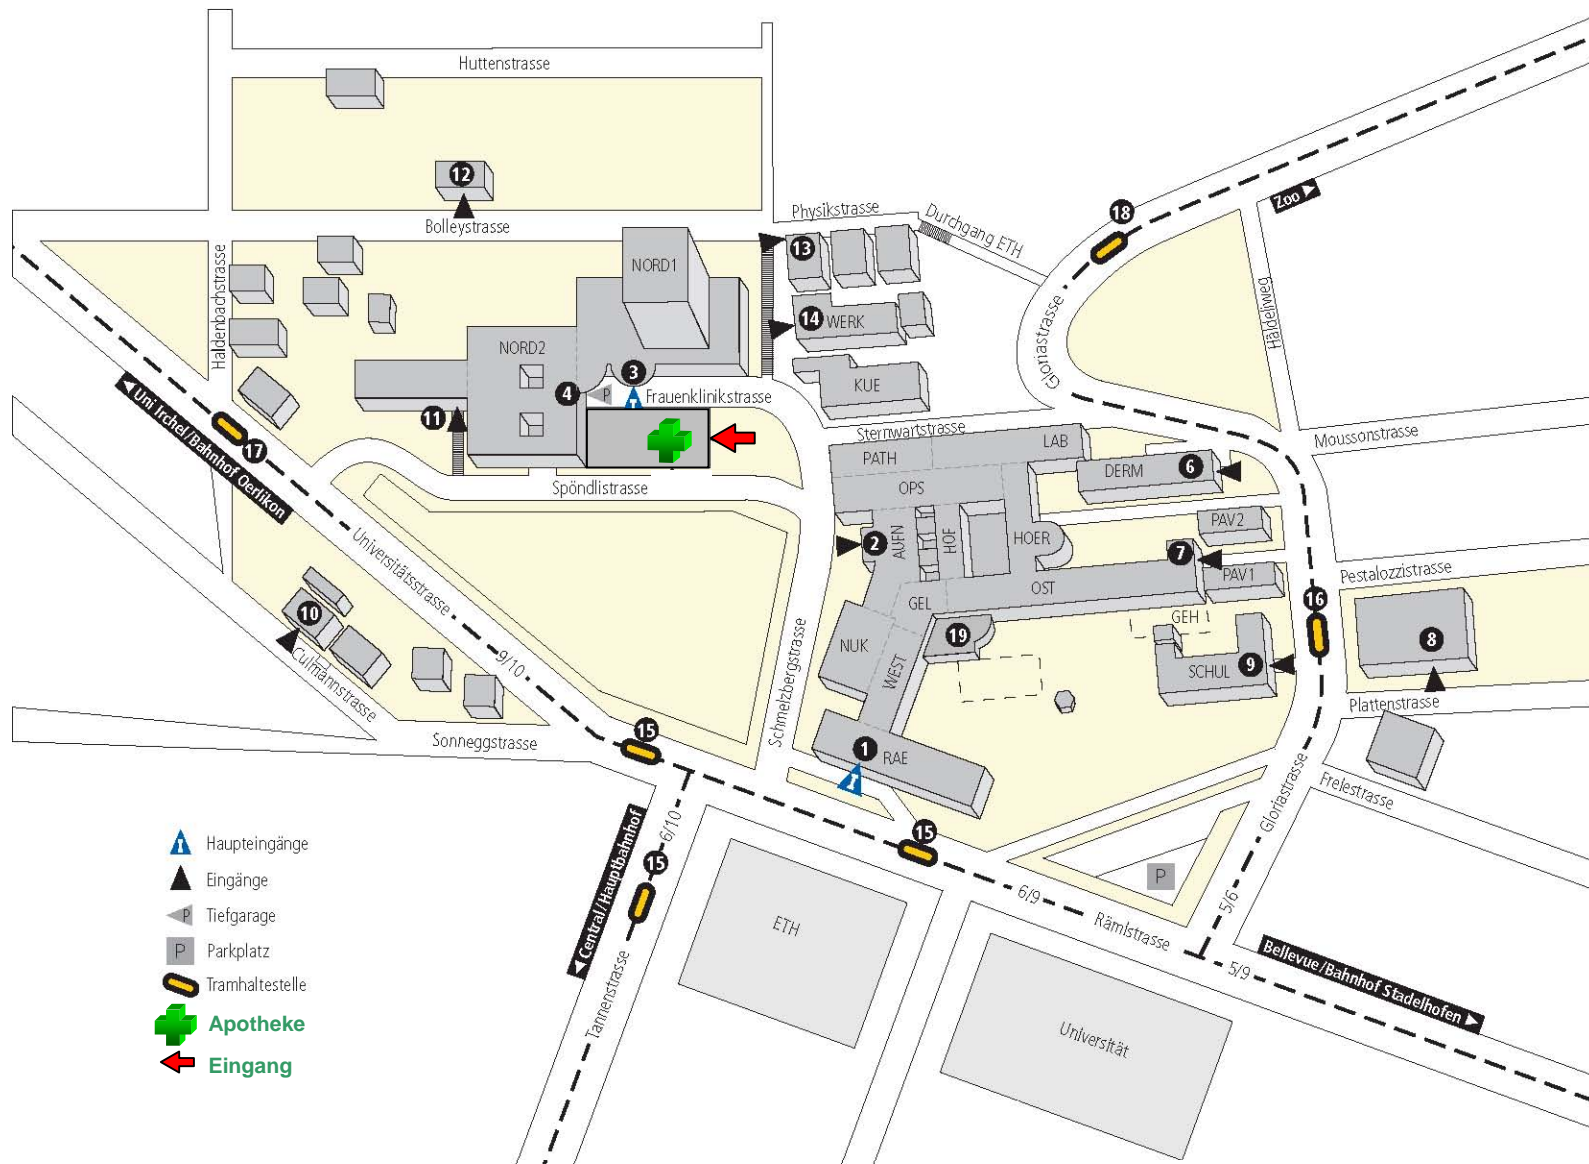

Übersichtsplan Kantonsapotheken Zürich / Universitätsspital Zürich

-  Haupteingänge
-  Eingänge
-  Tiefgarage
-  Parkplatz
-  Tramhaltestelle
-  Apotheke
-  Eingang